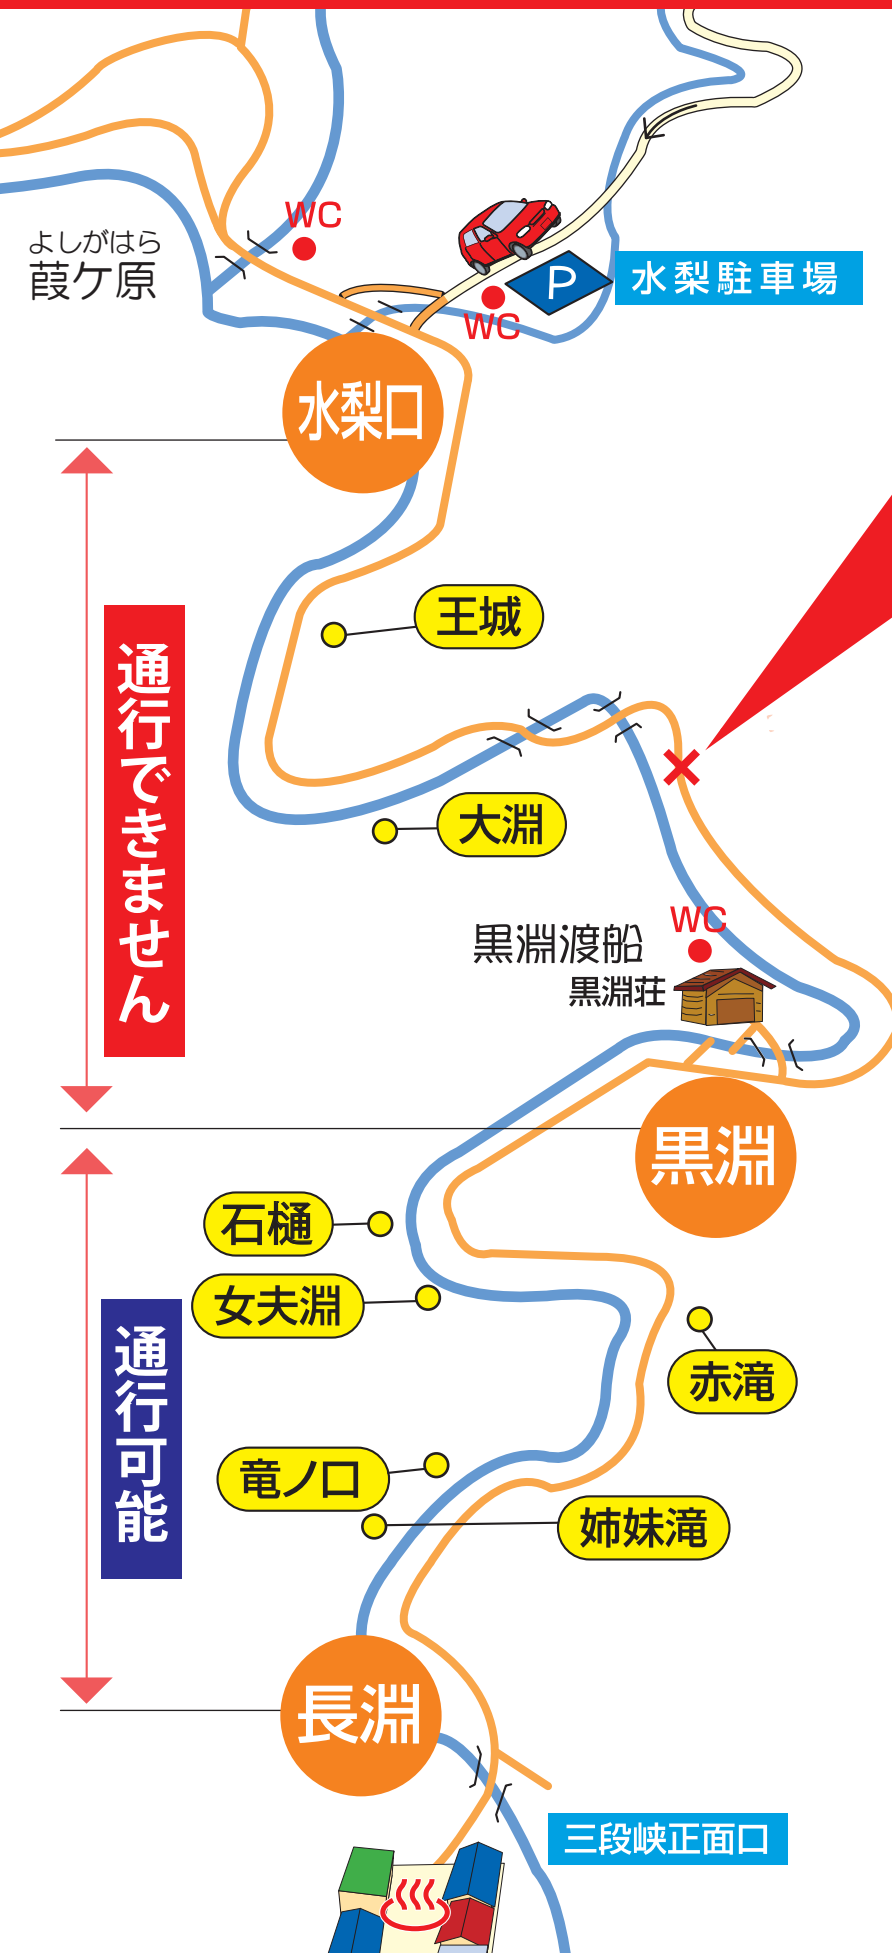

三段峡遊歩道 通行禁止のお知らせ

【黒淵付近】
遊歩道崩落あり

※通行できません

現在、三段峡内遊歩道の黒淵付近が崩落している為、「水梨口⇄黒淵」間は通り抜けはできません。

現在、復旧の見通しは立っておりません。

復旧の目処が立ち次第WEBサイト「安芸太田ナビ」にてお知らせ致します。